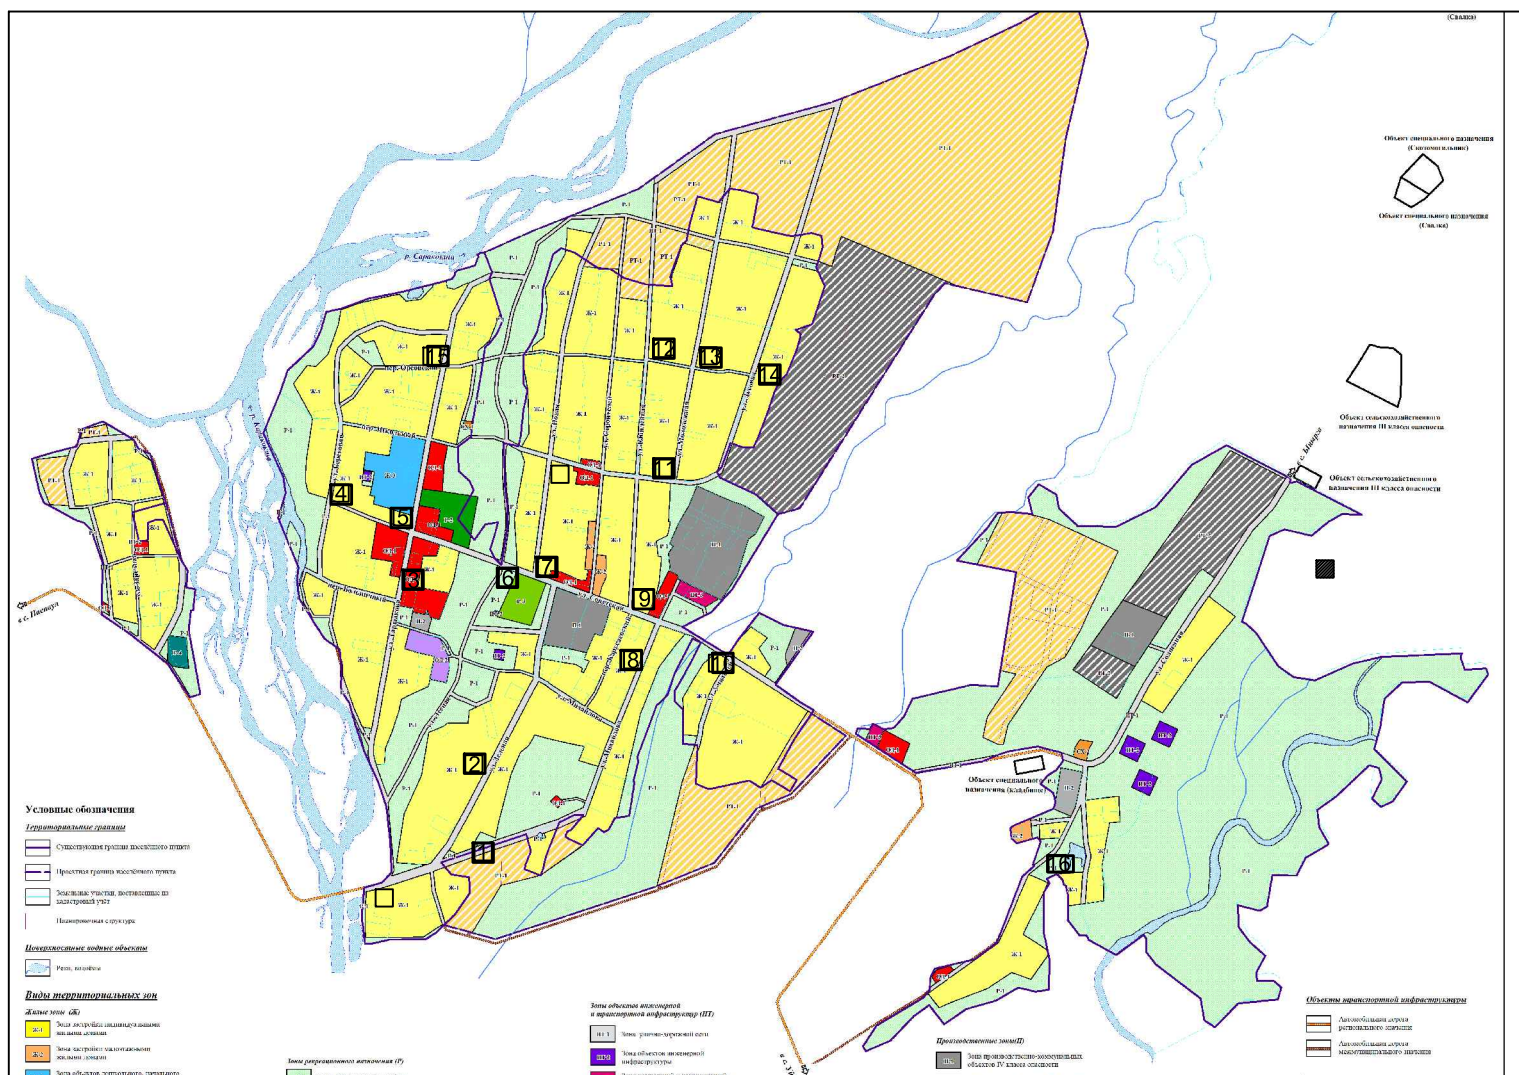

Схема размещения контейнерных площадок на территории с.Каракокша

■ - Место установки контейнерной площадки

Изм	Лист	№ докум.	Подп.	Дата	Карта-схема размещения контейнерных площадок	Стация	Лист	Листов
Разраб.							ЭП	10
					с. Каракокша			